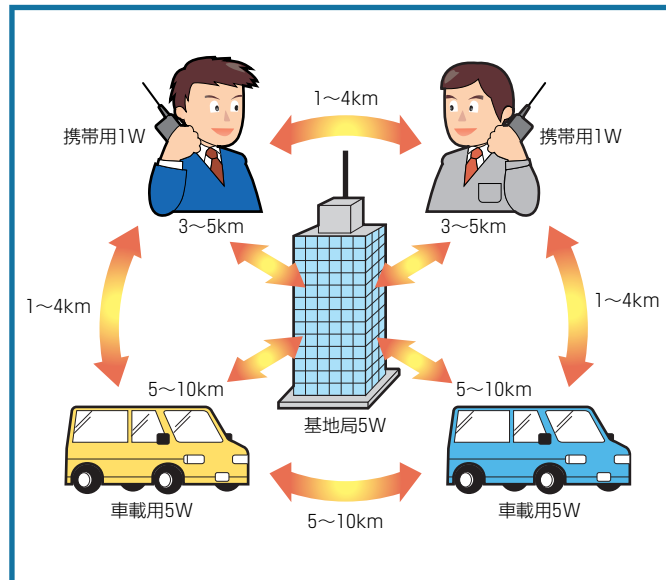

単位:mm

電波の到達距離の目安

グレードアップオプション

HM-143 マイクロホン

PS-230A 卓上電源
●OPC-841 マイクロホン延長ケーブル (5m)

SP-10 外部スピーカー（車載用）

アイコム株式会社 <東証1部、大証1部上場> 本社 547-0003 大阪市平野区加美南1丁目1-32 www.icom.co.jp

高品質がテーマです。

株式会社 オンザウェイ

〒194-0021 東京都町田市中町3-10-6

電話 042-722-3611

FAX 042-722-3612

IP電話 050-3101-9938

ホームページ <http://www.ontheway.co.jp>

北海道営業所	003-0806	札幌市白石区菊水6条2丁目2-7	TEL 011-820-3888
仙台営業所	983-0857	仙台市宮城野区東十番丁54-1	TEL 022-298-6211
東京営業所	103-0007	東京都中央区日本橋浜町3丁目42-3	TEL 03-5847-0722
名古屋営業所	468-0066	名古屋市天白区元八事3丁目249	TEL 052-832-2525
大阪営業所	547-0004	大阪市平野区加美鞍作1丁目6-19	TEL 06-6793-0331
広島営業所	733-0842	広島市西区井口3丁目1-1	TEL 082-501-4321
四国営業所	760-0071	高松市藤塚町3丁目19-43	TEL 087-835-3723
九州営業所	815-0032	福岡市南区塩原4丁目5-48	TEL 092-541-0211

- 定格・仕様・外観等は改良のために予告なく変更することがあります。
- 製品の色は印刷の関係上、実際のものと多少違うことがあります。
- アイコム株式会社、アイコム、ICOMロゴ、ポケットビープはアイコム株式会社の登録商標です。
- カタログに掲載の無線機を使用するには、電波法に従い総合通信局に申請し、免許を受ける必要があります。