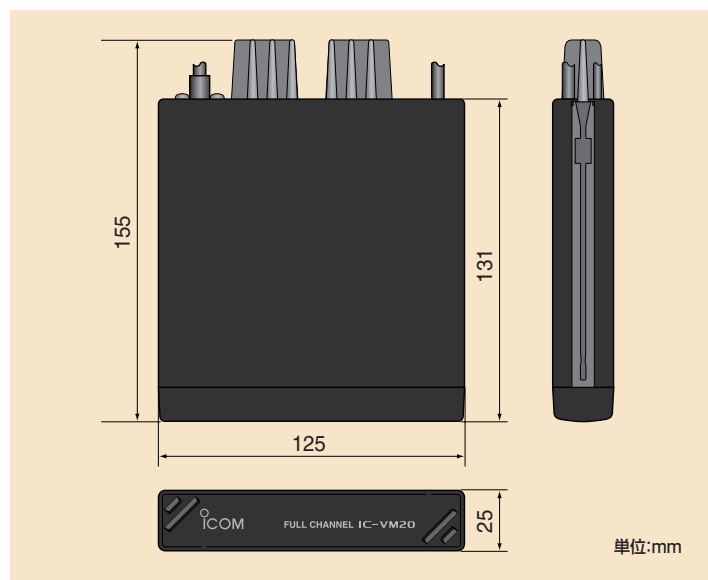

主な定格

	IC-VM2005CTM	IC-UM2005CTM
周波数帯	154MHz帯	460MHz帯
電波型式	F3E、F2D	
送信出力	5W +20%、-50%（出荷時の設定による）	
受信感度	2μV emf以下（20dB NQ）	0.35μV emf以下（12dB SINAD）
スピーカー出力	4W以上（4Ω負荷、10%歪時）	
電源電圧	DC13.8V±10%、DC26.4V±10%	
消費電流（13.8V接続時）	待ち受け時0.4A、受信出力最大時1.2A 送信時2.5A（5W時）	待ち受け時0.4A、受信出力最大時1.2A 送信時3A（5W時）
使用温度範囲	-20℃～+60℃	
寸法	下記に記載	
重量	約670g（マイクロホン、電源ケーブル含まず）	

当社他製品との通話互換表

	IC-VM2005CTM	IC-UM2005CTM	
携帯型	IC-VH35CTM	◎	×
	IC-UH35CTM	×	◎
	IC-VH35ACT	○	×
	IC-UH35ACT	×	○
	IC-VH37CTM	◎	×
	IC-UH37CTM	×	◎
車載型	IC-VM2005ACT	○	×
	IC-UM2005ACT	×	○

◎：通信可 ○：通信可（通話チャンネルに制限有り） ×：通信不可

外形寸法図（本体）

単位:mm