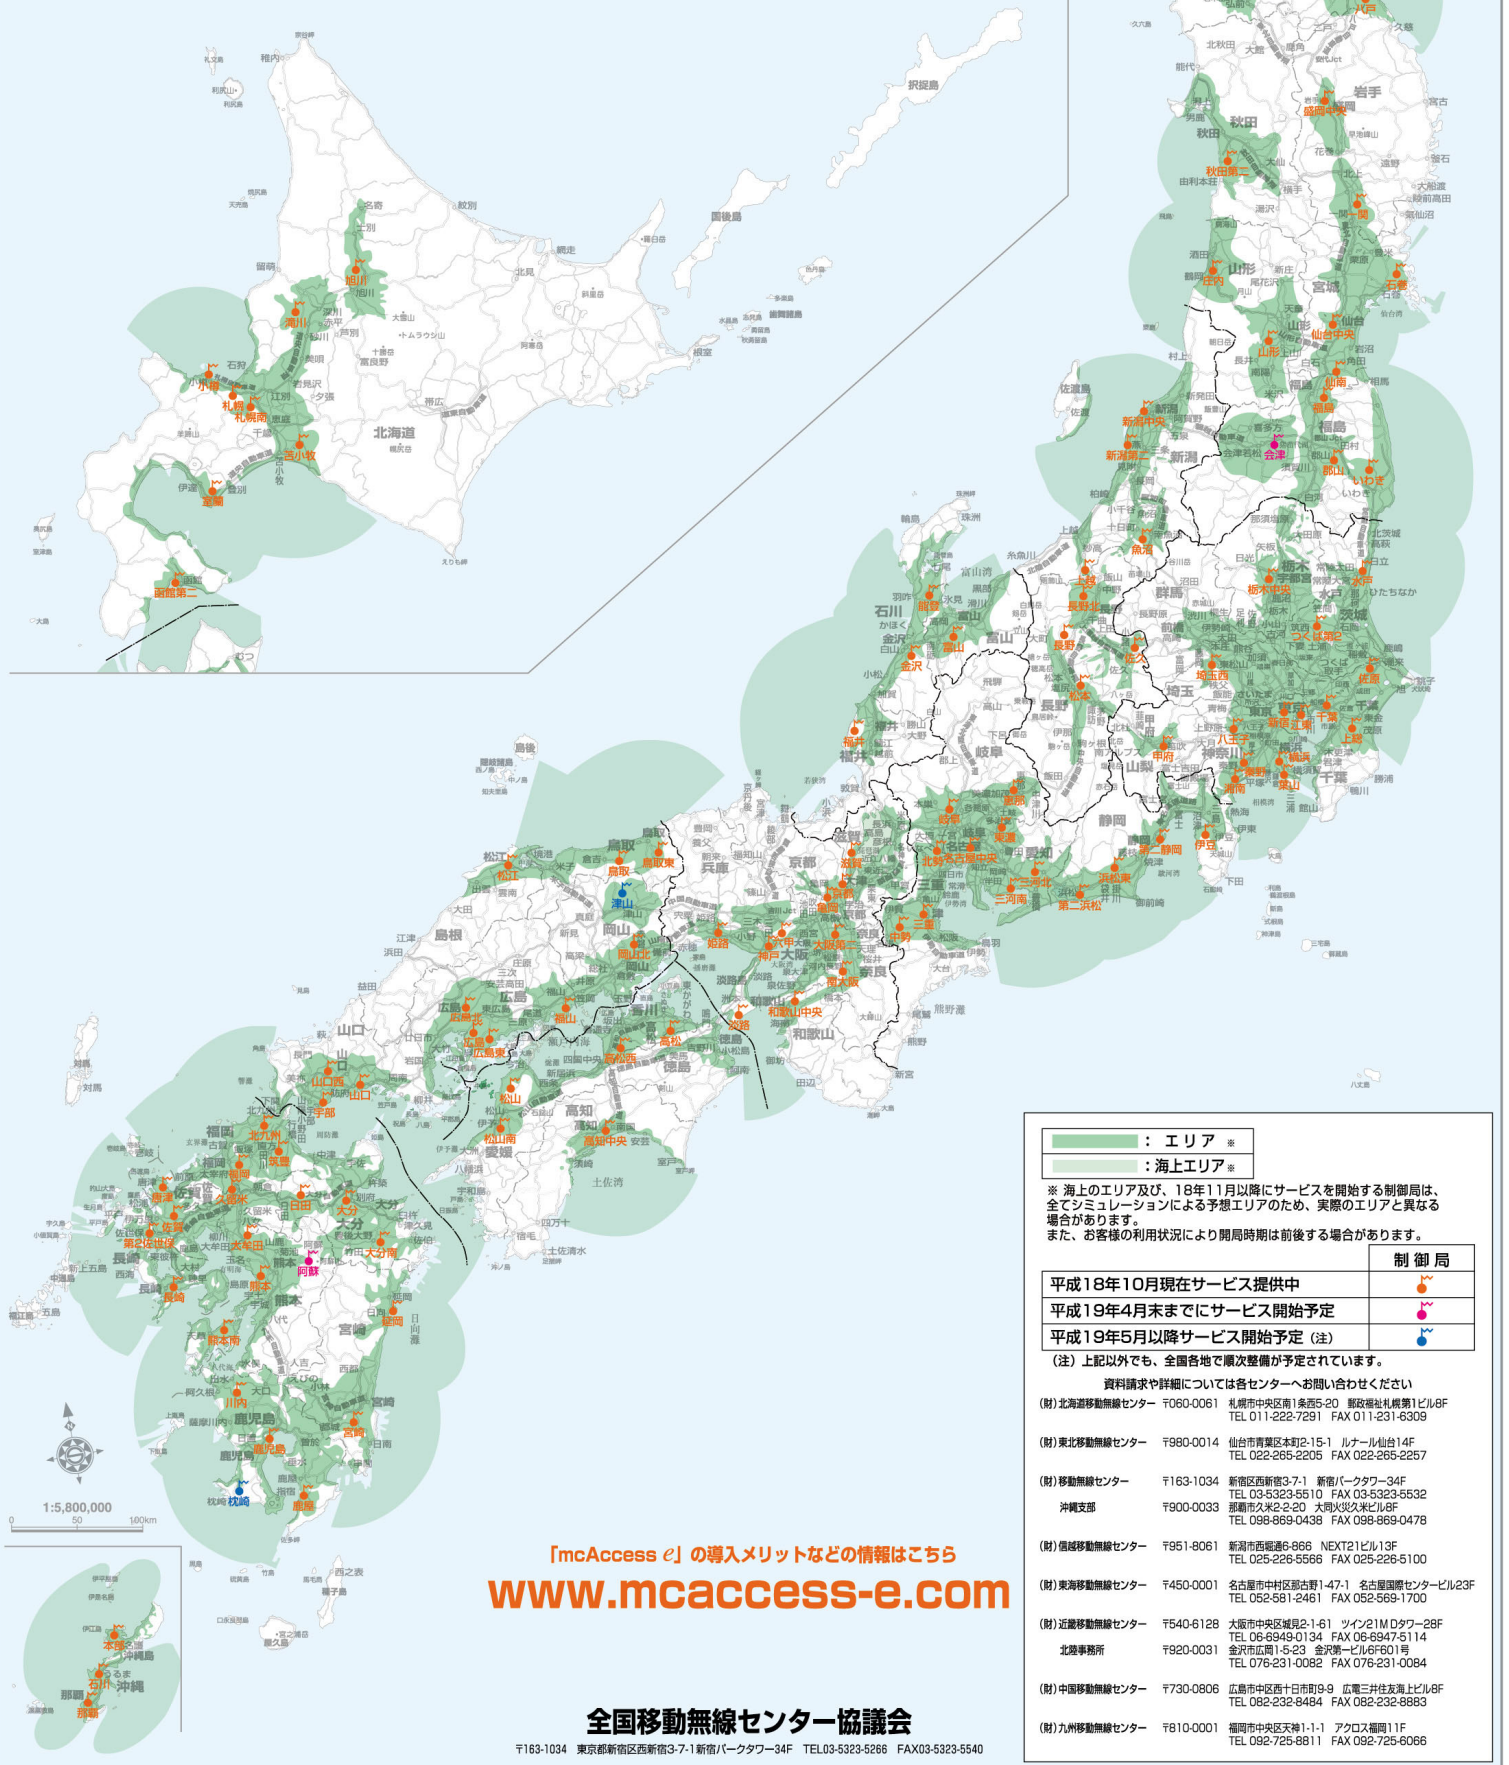

## サービスエリア図

: エリア ※  
 : 海上エリア ※

※ 海上のエリア及び、18年11月以降にサービスを開始する制御局は、  
 全てシミュレーションによる予想エリアのため、実際のエリアと異なる  
 場合があります。  
 また、お客様の利用状況により開局時期は前後する場合があります。

	制御局
平成18年10月現在サービス提供中	●
平成19年4月末までにサービス開始予定	●
平成19年5月以降サービス開始予定 (注)	●