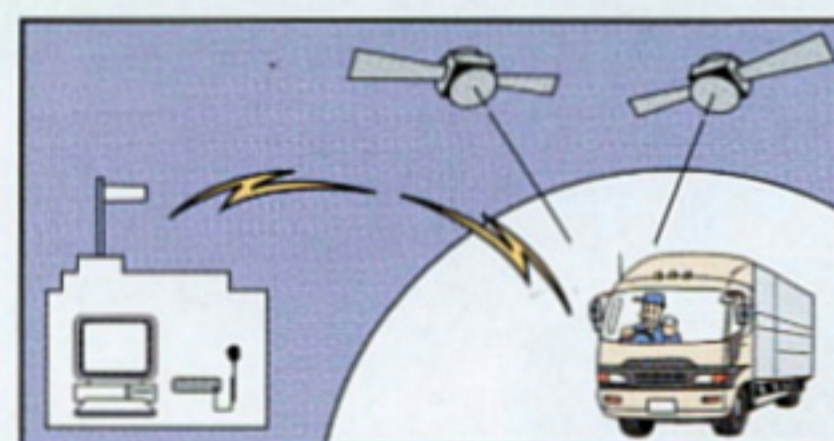

GPS動態管理システム

MIB9000は業務用GPS動態管理システムとインターフェイスを共通化。簡単に両システムの接続ができます。

(詳しくは販売店におたずねください)

MIB9000仕様・諸元

モデル番号	AZM26VFD4FG5AN
電源電圧	DC13.8V/26.4V(±10%)
外形寸法	約(W)129×(H)40×(D)140.5mm