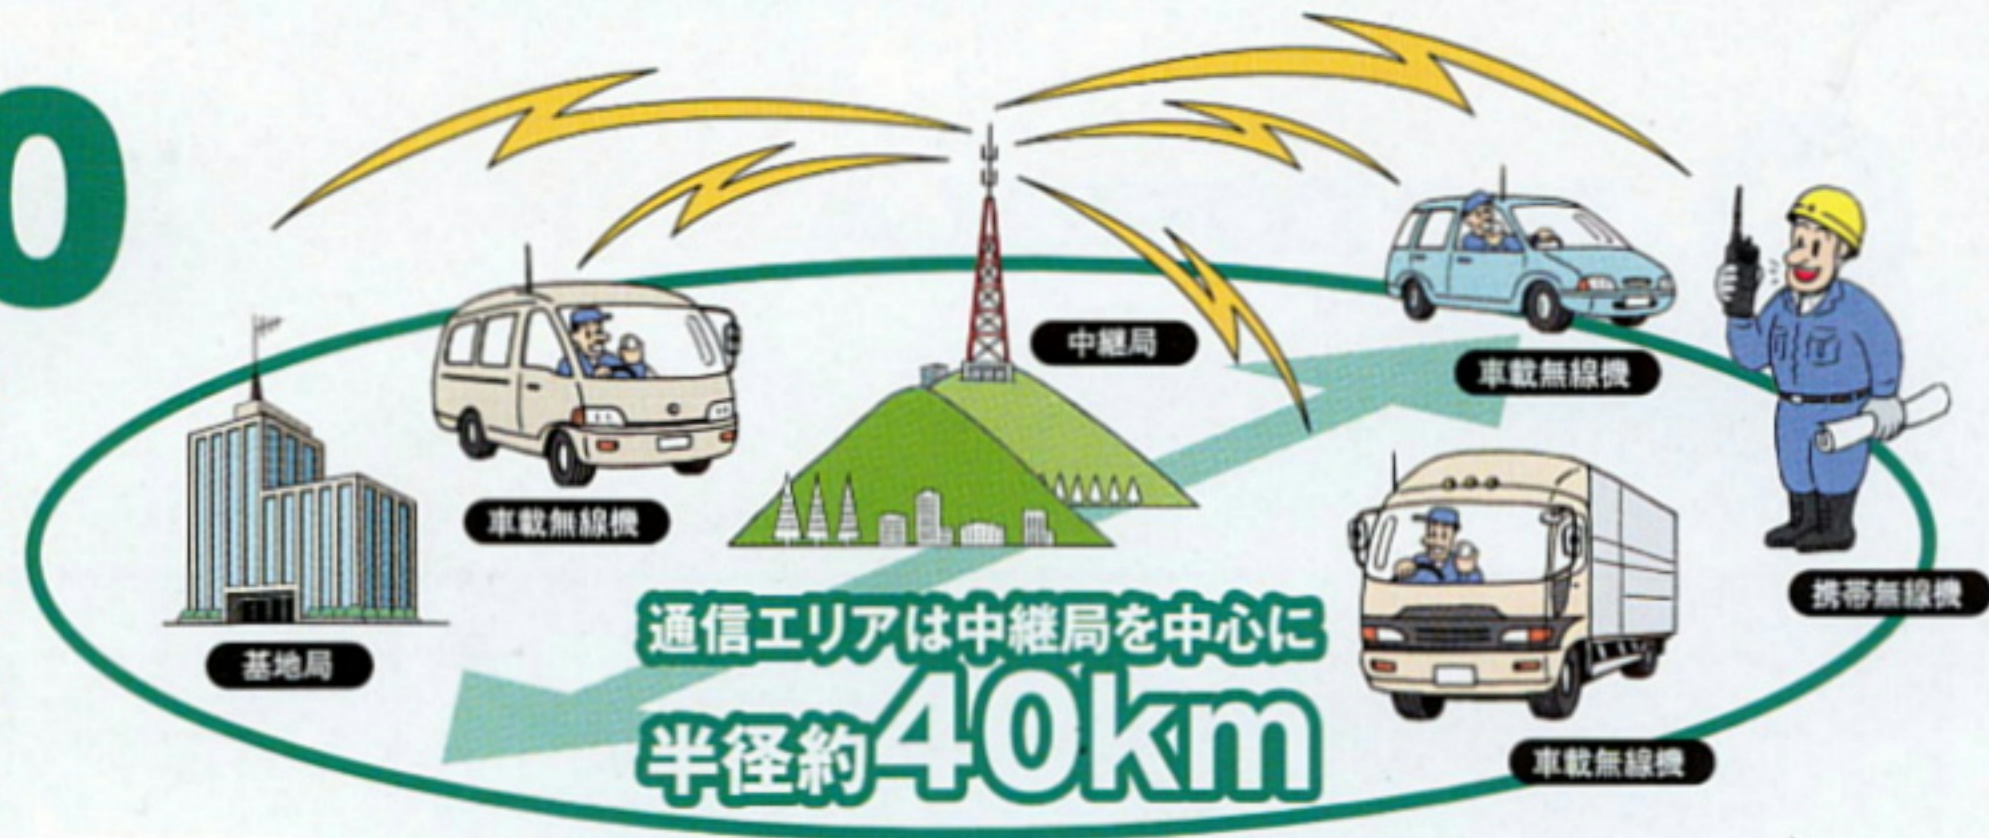

MIB9000対応のJSMRシステムは、中継局を使用した本格的な業務用移動体通信です。その最大のメリットは、広いサービスエリアと混信の少ないクリアな音声にあります。さらに、ビジネス通信に不可欠な確実性を実現。災害時のバックアップ機能も備えたシステムで、すでに全国100地域以上で運用され、高い評価と厚い信頼を得ています。

誰でも簡単にワンタッチで通信ができる

一斉&基地呼出し専用/ポテトマイク

業務用無線通信の魅力は、やはり「一斉呼出し」。遠く離れて移動する社員みんなが、同時に同じ情報を共有し、心を通わせることができる機能は、他の通信手段にはまねのできない、いわば「離れ業」です。

プログラミングキー

使用頻度の高い基地呼出しモードにワンタッチで設定できます。ドライバーに負担をかけない簡単操作のための工夫です。

マルチスキャン機能

MIB9000は、複数の通信エリアにまたがっているとき最大3つまで中継局をスキャンして連続的に利用できます。移動中でも自動的にスキャンして通話が行なわれている中継局(群)をキャッチします。さらに、複数の通信エリアにまたがった場所に設置された指令局の場合は、どちらのエリアからの呼出しでも応答することができます。