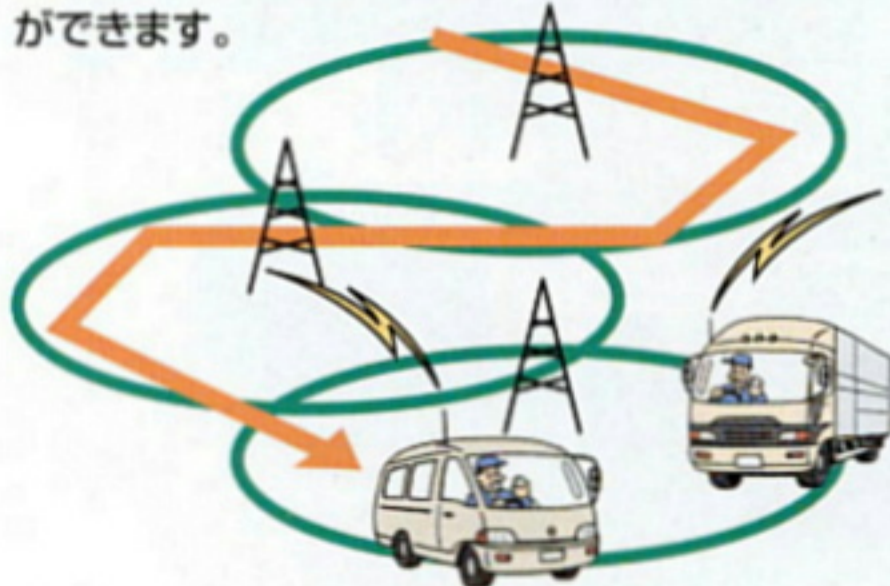

3つのキーで簡単操作

一斉/基地の呼出しモード切替や設定はこのキーだけで行なえます。

多彩な機能のすべてをマイクで操作できる

マルチ通信用/コントロールマイク

通信方法は7種類

一斉呼出し	すべての無線機を呼出します
個別呼出し	一対一で通話できます
グループ呼出し	登録したグループ内で通話できます
一斉基地呼出し	基地と一対一で通話できます
ページング呼出し	呼出し音で着信を知らせます
ステータス送信	あらかじめ設定された最大9文字・32種類のメッセージを送信することができます
モニタ受信	行なわれている通話をスピーカーでモニタすることができます

移動局チェック機能

通信の際、相手が通話可能かどうかを自動的にチェックします。通話できない場合には、ディスプレイに「サギョウチュウ」「フザイ」といった相手の状態が表示されます。

イヤピース採用

イヤピースで周囲に音声が漏れない通話ができます。車内の人に聞かれたくない通話や騒音の中での通信に威力を発揮します。もちろん、従来のスピーカからの音声を聞きながらの通信もできます。

カタカナによるID登録

バックライト採用

プログラミングキー

使用頻度の高い基地呼出しモードにワンタッチで設定できます。ドライバーに負担をかけない簡単操作のための工夫です。

マルチスキャン機能

MIB9000は、複数の通信エリアにまたがっているとき最大3つまで中継局をスキャンして連続的に利用できます。移動中でも自動的にスキャンして通話が行なわれている中継局(群)をキャッチします。さらに、複数の通信エリアにまたがった場所に設置された指令局の場合は、どちらのエリアからの呼出しでも応答することができます。