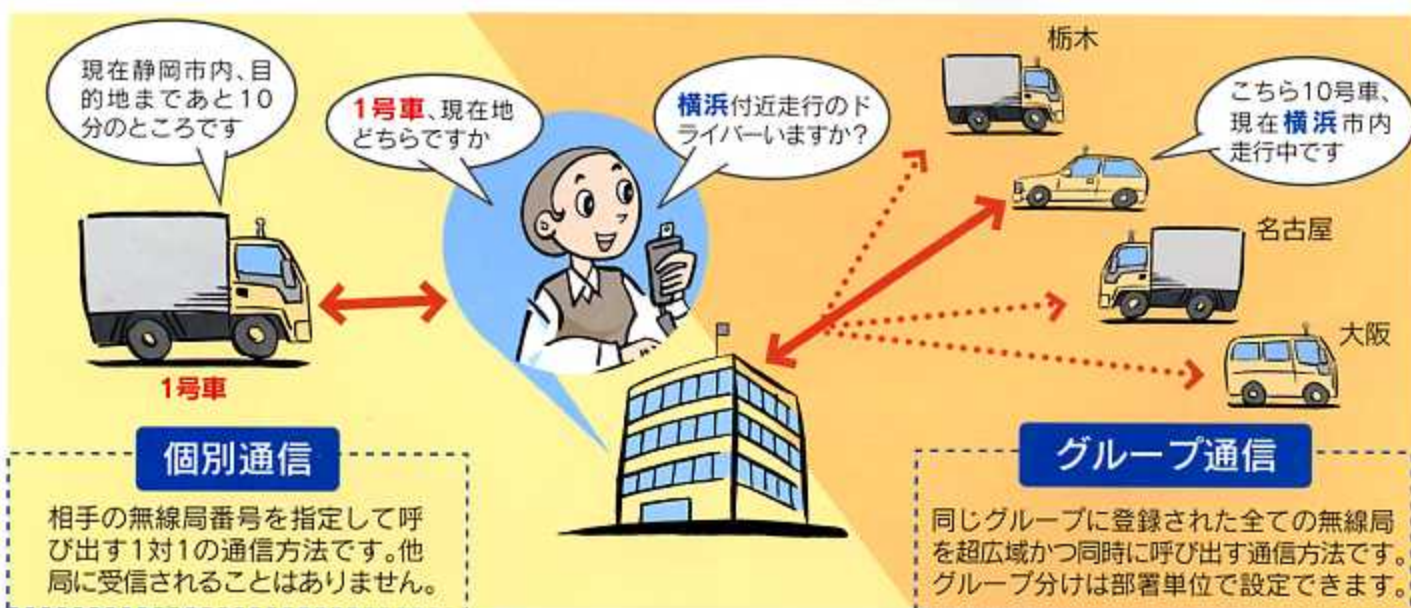

チームワークが加速する

超広域デジタル業務用無線

NEXNET

ネクスネット株式会社

会社をパワーアップするコミュニケーション

NEXNET(ネクスネット)は、米国モトローラ社が開発し世界各国で認められたデジタル通信技術をベースとする、信頼性の高い業務用無線サービスです。日本でも独自にネットワークを構築、2002年には業務用無線として初めて東名阪をつなぐ超広域サービスエリアを実現しました。混信雑音のないクリアな音質、ドライバーに負担をかけないシンプルな操作性、安心の固定利用料金(標準プラン)など、業務用無線に求められる基本性能を追求。運輸・建設・土木・サービス業を中心に、チームワークになくてはならないコミュニケーションツールとして、その地位を確立しています。

ネットワークのしくみ

各地に設置された中継局と、中央制御局が光ケーブルで連携。
超広域ながら相手無線局とのすばやい接続を可能にしています。

目的に合わせて選べる通信方法

※フリート通信(機能オプション)

グループの枠を超えて、社内すべての無線局を同時に呼び出す通信方法です。

安心の固定料金制

標準
プラン

一局あたりの
月額利用料金