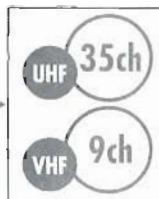

業務用無線機

簡易・一般業務用無線電話装置

GX5550

簡易無線で
業界初の
全波内蔵
モデル。