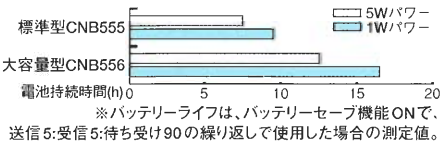

電池が長く使える省電設計。

ロングライフ。

長時間働くスタミナ設計です。もちろん小型で長持ちのリチウムイオン電池。標準1100mAhタイプで、5W出力で、約7.5時間。価値ある1800mAhの大容量充電電池を使えば、約12.5時間もの持久力で、1W出力なら、約16.5時間もOK。電池寿命は、実使用に極めて近い状態で測定した結果です。電池交換のタイミングは、4段階の残量表示やピープ音でお知らせします。