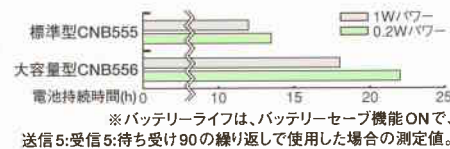

ゆとりをもって働く。

電池が長く使える省電スタミナ設計。

携帯型無線機で重視したいポイントのひとつが、電池寿命。HX720Uは、コンパクトでロングライフのリチウムイオン充電電池を使用。標準タイプCNB555使用時で約12時間。大容量のCNB556なら約18時間の長寿命を実現。また節電できるLoパワー0.2W設定にすれば、最長で約22時間も使えます。

まかせて、安心。

水やショックに強い屋外業務仕様。

丈夫なシャーシと堅牢なポリカーボネート製ボディが、本体を振動やショックから守ります。またJIS保護等級5防噴流形相当の優れた防水構造。特殊な用途以外では、ほぼ万全の防水性能といえます。

なるほど、合理的。

安全・便利な高度機能を装備。

■伝達モレを防ぐ通話圏内自動確認機能。指令する人の送信電波が届く範囲内にいるかどうかを知らせます。■アクシデントに備えた緊急連絡用ボタン。非常事態! 最大ボリュームで警報を鳴らしたり、持ち主のID(コード)をスタッフに送ったり。■懐深く連

絡待ちできるサーチ&スキャン。複数のチャンネルを使った呼び出しも、ワンタッチで探し出します。■静かな受信待機ができるスケルチャ機能。トーンまたはデジタルコードで、利用環境にあわせてセットできます。■オプションのタイピン型マイク&イヤホンCMP816Dを使えば、ハンズフリー通話もOK。

HX720Uをサポートする周辺機器。

標準型リチウムイオン充電電池 CNB555 ■1100mAh
大容量リチウムイオン充電電池 CNB556 ■1800mAh

急速充電器 CSA555 ●CNB555を2時間で充電。
6連用急速充電器 CSB555 ●大規模利用に。

タイピン型マイク&イヤホン CMP816D ●ハンズフリー通話OK。●接話型。
キャリアケース CLC565 ●本体の保護のためにも。

マイク&スピーカー CMP122 ●防滴構造。
■ベルトクリップCBH17もあります。