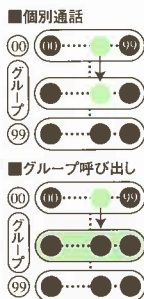

軽々と仕事をこなす。

軽量ボディのヒミツは新技術。

そう。女性の方でもラクに携帯できるわずか約230gボディ。そこには、STANDARDならではの高集積・実装技術がいかされています。超微小チップを採用したメイン基板と、超軽量マグネシウム合金シャーシです。しかもホールド感のいいボディスタイルが携帯運用を快適にします。小ささ97(H)×55(W)×31(D)mm(突起物含まず)。

※寸法・質量は、CNB555装着時。

連絡はターゲットに的確に。

個人・部署・全体の3つの連絡態勢。

部署ごとに呼びかけて連絡を伝えたり、任意の人との1:1の個別通話をしたり。必要なメッセージを、必要な人・グループ別を選びわけて伝達できます。HX720Uは、最大100グループ・1グループ内100局のキメ細かな設定が可能。もちろん無線ならではの便利を一斉全体連絡とあわせて、多彩な連絡網がつかれます。

能率の高い仕事をする。

全64の連絡網を覚えていたる2ボタン。