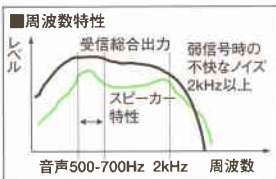

(((シッカリつくってあることを、シッカリお伝えしたい。)))

基本がシッカリしているから安心。お選びいただく確かな理由がこれだけあります。どうして、迷う必要がありますか。

話せば、わかる。

クリアかつダイナミックに連絡伝達。

たとえば人混み・騒音下のイベント会場など……。連絡が正確に伝わります。HX720Uで徹底的にこだわったのが受信音です。違いを聞き比べてください。700mWものオーディオパワーと、優れた特性を備えた新開発スピーカーによるパワフルな音量とクリアな音質。高感度設計とあいまって、メッセージがハッキリと聞こえます。市販のイヤホンが使えるジャックも、音に関しての見逃せない親切装備です。