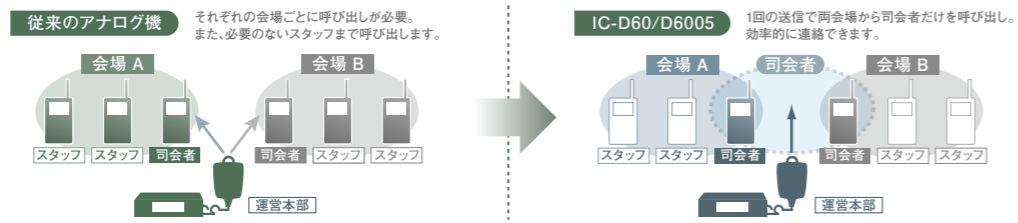

高度なグループ呼び出し機能

1台の無線機を複数のグループに登録することで、効率的な呼び出しを実現。