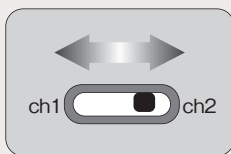

■2チャンネル対応

お使いになるワイヤレスマイクロホンの周波数にボールペンの先などで切替えていただけます。