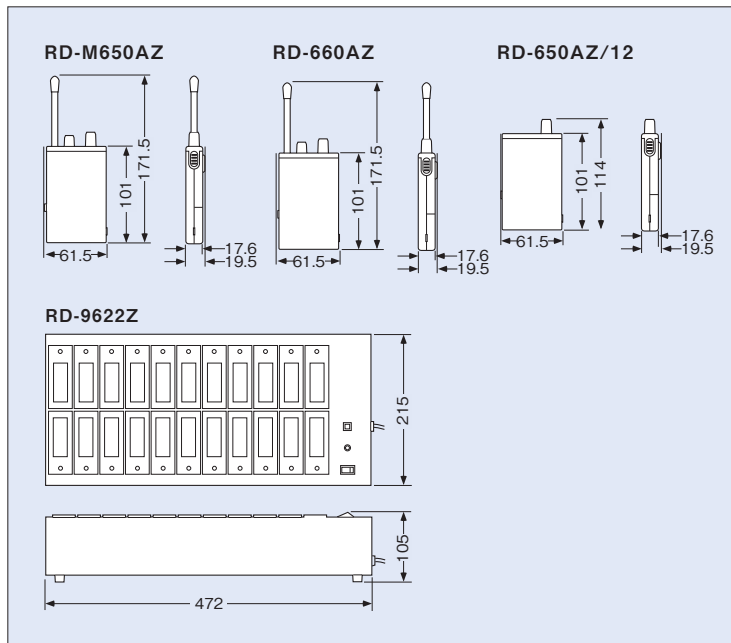

■定格

品番	RD-M650AZ
受信周波数	322.050MHz~322.400MHz 6ch
送信出力	1mW
入力端子	MIC端子モノラル(M3)、マイク感度1:26mV、感度2:8mV
操作箇所	切-入、6チャンネル切換、マイク感度切換
電源	充電式電池2個(ニッケル水素充電式電池)、単三形乾電池2個(DC3.0V)
電池持続時間	充電式電池:約15時間、単三形乾電池:約15時間
最大外形寸法	幅61.5mm×高さ171.5mm×奥行19.5mm
質量(重量)	約133g(電池を含む)
仕上げ	マンセルN-8(近似)
付属品	ヘッドセット型マイクロホン、ニッケル水素充電式電池、ネックストラップ(装着済)

品番	RD-9622Z
充電可能台数	22台
出力	DC2.4V DC0.2A×22
充電時間	約6時間
放電時間(リフレッシュ)	最大約4時間(ニカ電池P-3GAV/2Bを使用の場合)
電源	AC100V 50/60Hz 55VA
最大外形寸法	幅472mm×高さ105mm×奥行215mm
質量(重量)	約4.4kg
仕上げ	マンセルN-8(近似)

品番	RD-660AZ
受信周波数	322.050MHz~322.400MHz 6ch
音声出力	25mW(EIAJ)
操作箇所	切-ボリューム、6チャンネル切換、受信範囲選択
電源	充電式ニッケル水素電池×2個(DC2.4V)、単三形乾電池×2個(DC3.0V)
電池持続時間	充電式電池:約13時間、単三形乾電池:約13時間
最大外形寸法	幅61.5mm×高さ171.5mm×奥行19.5mm
質量(重量)	約132g(電池を含む)
仕上げ	マンセルN-8(近似)
付属品	耳掛け式イヤホン、ニッケル水素充電式電池、ネックストラップ(装着済)

品番	RD-650AZ/12
受信周波数	322.050MHz~322.100MHz 2ch
音声出力	25mW(EIAJ)
操作箇所	切-ボリューム、チャンネル切換
電源	充電式ニッケル水素電池×2個(DC2.4V)、単三形乾電池×2個(DC3.0V)
電池持続時間	充電式電池:約15時間、単三形乾電池:約15時間
最大外形寸法	幅61.5mm×高さ114mm×奥行19.5mm
質量(重量)	約117g(電池を含む)
仕上げ	マンセルN-8(近似)
付属品	耳掛け式イヤホン、ニッケル水素充電式電池、ネックストラップ(装着済)

■寸法図(mm)

AV関連商品ホームページ <https://panasonic.biz/cns/nwav>

⚠ 安全に関するご注意

- ●パナガイドは電波法に基づく日本国内専用商品です。
- ●ご使用の際は、取扱説明書をよくお読みの上正しくお使いください。
- ●水、湿気、湯気、ほこり、油煙等の多い場所に設置しないでください。火災、故障、感電、などの原因となることがあります。
- ●<電池は正しく使用しましょう。>
- ●⊕と⊖は正しく入れてください。
- ●同じ種類の電池を使いましょう。

保証書に関するお願い

- ●商品には保証書を添付しております。ご購入の際は必ず保証書をお受け取りの上、保存ください。尚、店名、ご購入期日のないものは無効となります。
- ●パナガイドの補修用性能部品の最低保有期間は製造打ち切り後8年です。
- ●製造番号は品質管理上重要なものです。お買上げの際には、商品本体と保証書記載の製造番号が一致していることをお確かめください。

eco ideas パナソニックグループは環境に配慮した製品づくりに取り組んでいます

詳しくはホームページで <http://panasonic.com/jp/sustainability>

COOL CHOICE 未来のために、いま選ぼう。

省エネ 省エネを徹底的に追求した家電製品をお客様にお届けし、商品使用時のCO₂排出量削減を目指します。

省資源 新しい資源の使用量を減らし、使用済みの家電製品などから回収した再生資源を使用した商品を作り、資源循環を推進します。

化学物質 パナソニック製品は、特定の環境負荷物質*の使用を規制するRoHS指令の基準値にグローバルで準拠しています。
*鉛・カドミウム・水銀・六価クロム・特定臭素系難燃剤

●お問い合わせは...

パナソニック株式会社
ホームエンターテインメント事業部

〒571-8504 大阪府門真市松生町1番15号

このカタログの内容についてのお問い合わせは左記の販売店にご相談ください。または、当社におたずねください。

このカタログの記載内容は2017年6月現在のものです。

R-JJCPGZ8

- ●製品の色は印刷物ですので実際の色と若干異なる場合があります。
- ●製品の仕様およびデザインは改善等のため予告なく変更する場合があります。
- ●実際の製品には、ご使用上の注意を表示しているものがあります。

上手に使うって上手に節電