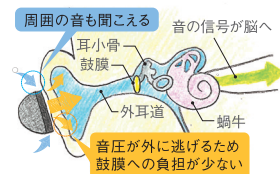

オープンイヤホン&マイク  
**FreePhone**

OntheWay  
オリジナル

耳をふさらず、耳をいためず  
イヤホン難聴のリスクを少しでも減らしたい  
将来のために耳に自由を与えたい  
そんな思いをカタチにした理念商品です

特長 1 特殊な指向性スピーカー

指向性スピーカーで音の拡がりを抑えることで、外部への音漏れを抑制しています。

特長 2 将来的な難聴対策

耳に密着せず耳の穴を塞がないので音圧を外に逃がすことができ、長時間使用しても鼓膜や耳の器官への負担が軽減されます。

特長 3 音量調節もできるコンパクトマイク

操作性を重視した小型マイクボックスを採用。送信用のPTTスイッチとマイクだけでなく音量調節までできます。腰元の無線機本体を操作する必要はなく、手元だけでスムーズにボリューム調節ができます。

オンザウェイの強みは  
「突発対応力」

全国に広がる  
ネットワーク

本社(町田)・東京(有明)・埼玉・大阪・福岡の5センターにて保管・発送・返却検品業務を行っております