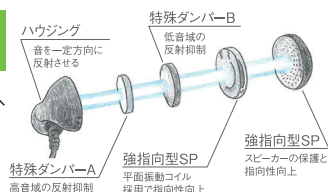

オープンイヤホン&マイク  
**FreePhone**

OntheWay  
オリジナル

耳をふさらず、耳をいためず  
イヤホン難聴のリスクを少しでも減らしたい  
将来のために耳に自由を与えたい  
そんな思いをカタチにした理念商品です

特長 1 特殊な指向性スピーカー

指向性スピーカーで音の拡がりを抑えることで、外部への音漏れを抑制しています。

特長 2 将来的な難聴対策

耳に密着せず耳の穴を塞がないので音圧を外に逃がすことができ、長時間使用しても鼓膜や耳の器官への負担が軽減されます。

特長 3 音量調節もできるコンパクトマイク

操作性を重視した小型マイクボックスを採用。送信用のPTTスイッチとマイクだけでなく音量調節までできます。腰元の無線機本体を操作する必要はなく、手元だけでスムーズにボリューム調節ができます。

オンザウェイの強みは  
「突発対応力」

全国に広がる  
ネットワーク

本社(町田)・東京(有明)・埼玉・大阪・福岡の5センターにて保管・発送・返却検品業務を行っております