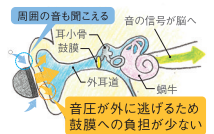

▲ ヘッドセット

HS-102
(OPC-2359と
組み合わせて使用)
同時通話対応

▲ 通話スイッチ内蔵型
接続ケーブル

OPC-2359
(電子ロック式)
同時通話対応

オープンイヤホン&マイク
FreePhone

OntheWay
オリジナル

耳をふさらず、耳をいためず
イヤホン難聴のリスクを少しでも減らしたい
将来のために耳に自由を与えたい
そんな思いをカタチにした理念商品です

詳細はホームページを
ご覧ください

特長 1 特殊な指向性スピーカー

指向性スピーカーで音の拡がりを抑えることで、外部への音漏れを抑制しています。

特長 2 将来的な難聴対策

耳に密着せず耳の穴を塞がないので音圧を外に逃がすことができ、長時間使用しても鼓膜や耳の器官への負担が軽減されます。

特長 3 音量調節もできるコンパクトマイク

操作性を重視した小型マイクボックスを採用。送信用のPTTスイッチとマイクだけでなく音量調節までできます。腰元の無線機本体を操作する必要はなく、手元だけでスムーズにボリューム調節ができます。