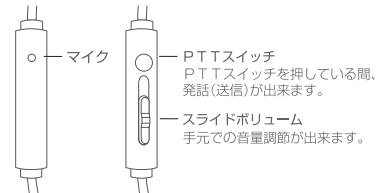

特長 1 特殊な指向性スピーカー

指向性スピーカーで音の拡がりを抑えることで、外部への音漏れを抑制しています。

特長 2 将来的な難聴対策

耳に密着せず耳の穴を塞がないので音圧を外に逃がすことができ、長時間使用しても鼓膜や耳の器官への負担が軽減されます。

特長 3 音量調節もできるコンパクトマイク

操作性を重視した小型マイクボックスを採用。送信用のPTTスイッチとマイクだけでなく音量調節までできます。腰元の無線機本体を操作する必要はなく、手元だけでスムーズにボリューム調節ができます。