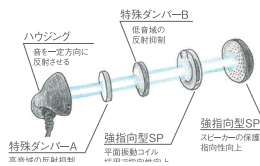

▲ ヘッドセット

HS-102
(OPC-2359と
組み合わせて使用)
同時通話対応

▲ 通話スイッチ内蔵型
接続ケーブル

OPC-2359
(電子ロック式)
同時通話対応

オープンイヤホン&マイク
FreePhone

OntheWay
オリジナル

耳をふさらず、耳をいためず
イヤホン難聴のリスクを少しでも減らしたい
将来のために耳に自由を与えたい
そんな思いをカタチにした理念商品です

詳細はホームページを
ご覧ください

特長 1 特殊な指向性スピーカー

指向性スピーカーで音の拡がりを抑えることで、外部への音漏れを抑制しています。

特長 2 将来的な難聴対策

耳に密着せず耳の穴を塞がないので音圧を外に逃がすことができ、長時間使用しても鼓膜や耳の器官への負担が軽減されます。

特長 3 音量調節もできるコンパクトマイク

操作性を重視した小型マイクボックスを採用。送信用のPTTスイッチとマイクだけでなく音量調節までできます。腰元の無線機本体を操作する必要はなく、手元だけでスムーズにボリューム調節ができます。