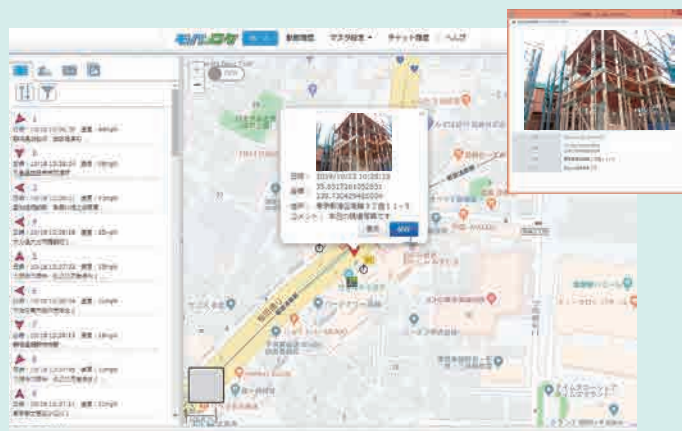

iMESHの特徴

アイメッシュ

iMESHはモバイルクリエイトのIP無線システムの新ブランドです。

通信エリアは日本全国

NTTドコモのサービスエリア内であれば、全国どこでも通話が可能。従来の業務用無線ではつながりにくいビルの谷間や地下などの不感地帯にも強いのが特徴です。

免許・アンテナ不要

IP無線は面倒な無線免許の取得や申請、無線従事者を置く必要がなく、アンテナや基地局等の設備もいりません。無線機器導入後、すぐに利用開始できます。

多彩な通話モード

個別通話をはじめ、一斉通話やグループ通話、強制割り込通話など、無線機ならではの通話モードがご利用いただけます。業種や業態に合わせて様々な設定が可能です。

動態管理システム「モバロケ」で業務改善

ビジネスの可能性が広がる、リアルタイムの動態管理システム。

手軽に導入・管理ができる

動態管理はお手持ちのパソコンやタブレット、スマートフォンでOK。インターネット環境があればすぐに利用できます。専用ソフトのインストールや地図更新も必要ありません。

さまざまな機能で業務効率化を実現

- ■特定端末の追跡機能
- ■履歴表示機能
- ■画像プロット機能
- ■チャット機能

▶「画像プロット機能」
地図上で画像や動画を共有

IM-550の主な仕様

サイズ	H139 × W62 × D17.4mm	カメラ	内側:200万画素 外側:800万画素 (フラッシュ搭載)
重量	182g	無線LAN	IEEE802.11b/g/n
ディスプレイ	2.6インチ HVGA (320 × 432pixel) 静電容量式マルチタッチパネル	Bluetooth	BT4.1 (BLEサポート)
OS	Android7.1	バッテリー	3600mAh
GNSS	GPS, A-GPS, GLONASS	充電時間	180分以下(USB充電可)
通信方式	3G (B1 / B6 / B9) 4G (B1 / B3 / B19)	使用可能時間	約20時間
		防水・防塵性能	IP68
		動作温度	-20°C~60°C

開発・製造元

モバイルクリエイト株式会社

本社 電気通信事業届出番号 H-19-1023
〒870-0823 大分県大分市東大道2丁目5番60号 TEL 097-576-8181

東京営業所
〒108-0074 東京都港区高輪3丁目11番5号 IEIイマス高輪ビル3F TEL 03-6277-0540

福岡営業所
〒812-0004 福岡県福岡市博多区榎田2丁目3番23号 FMT榎田ビル2号 TEL 092-433-3669

<https://mobacre.jp>

<代理店・届出番号>

商品サービスについてお気軽にお問い合わせください。

株式会社 オンザウェイ
東京都町田市原町田5-14-18
TEL 042-722-3611
FAX 042-722-3612
<http://www.ontheway.co.jp>

●本カタログ掲載の製品の仕様、デザイン、その他の内容については、予告なく変更する場合があります。
●本カタログ掲載の製品写真は、実物と若干異なる場合があります。●本カタログ掲載の画像はイメージです。実際とは異なる場合があります。●本カタログ掲載の会社名、商品名、サービス名は、各社の登録商標です。掲載されているシステム名、製品名などには必ずしも商標表示を付記していません。●通信エリアはNTTドコモサービス提供エリアに準じます。ご利用地域での使用可否についてはNTTドコモの公式サイトにてご確認ください。

2020.5-1